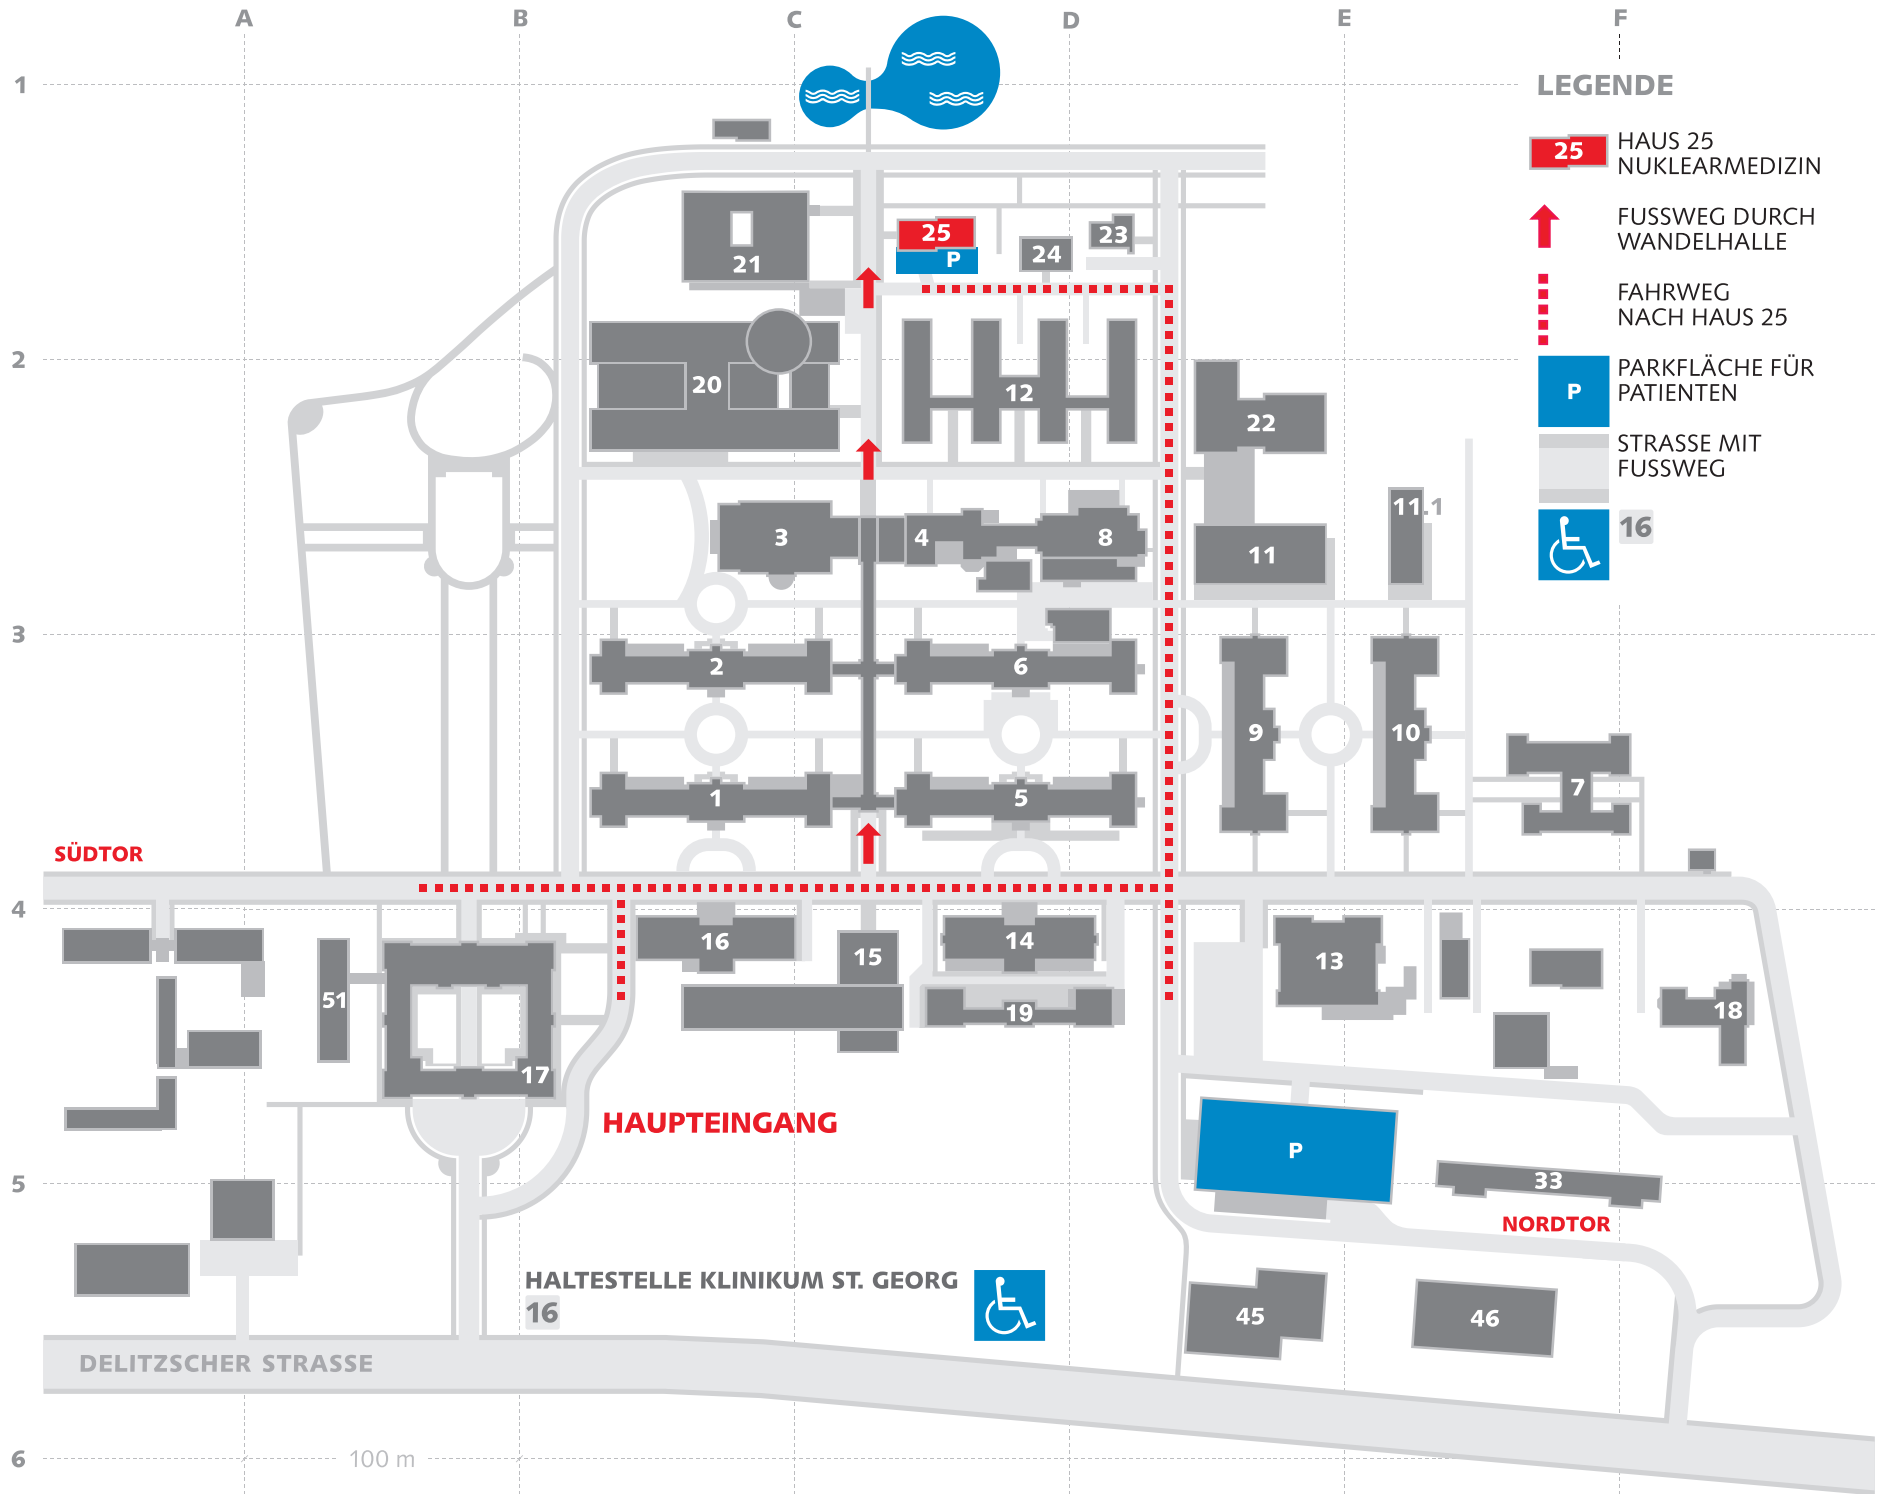

Klinikum St. Georg NUKLEARMEDIZIN

- LEGENDE**
- 25 HAUS 25
NUKLEARMEDIZIN
 - ↑ FUSSWEG DURCH
WANDELHALLE
 - FAHRWEG
NACH HAUS 25
 - P PARKFLÄCHE FÜR
PATIENTEN
 - STRASSE MIT
FUSSWEG
 - ♿ 16

SÜDTOR

HAUPTINGANG

NORDTOR

HALTESTELLE KLINIKUM ST. GEORG
16

DELITZSCHER STRASSE

100 m